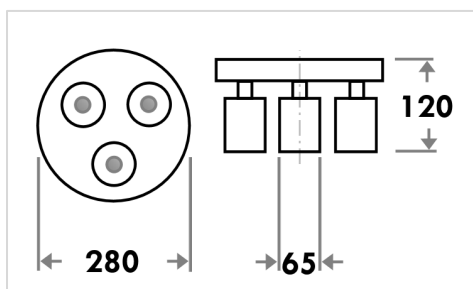

Caratteristiche tecniche

Alimentazione	230Vac Faretti controllati a 350mA in corrente costante
Potenza	14W
Indice di resa cromatica Temperatura ambiente	90 40°C
Flusso luminoso	900lm
Alimentatore	Tensione di rete (Italia 230Vac) con uscita in corrente costante 400mA
Emissione luminosa	Lenti a fascio medio
Colore del bianco	Caldo 3200°K Naturale 4200°K

Dimensioni (mm)

Note:

Attenzione

- L'alimentatore e la sezione dei cavi installati per il corretto funzionamento di questo dispositivo, dovranno essere opportunamente dimensionati in funzione del carico.
- Collegare e scollegare il dispositivo dall'alimentatore sempre e solo con tensione di rete disinserita.
- Le lampade da incasso devono essere installate in controsoffitti opportunamente aerati per consentire il corretto scambio di calore e la giusta temperatura di funzionamento del LED.